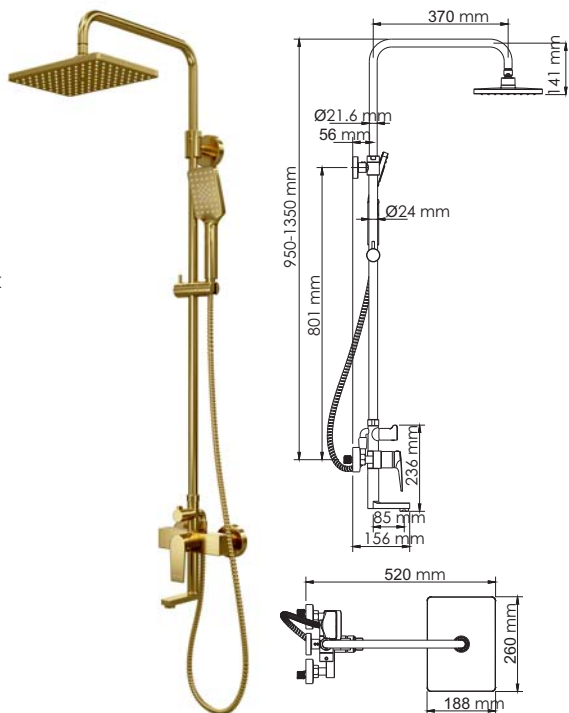

В комплект к смесителю входит:

- Комплект скрытого монтажа;
- Наружная часть смесителя.

A190
Стойка для душа 58,9 см,
PVD-покрытие «матовое золото»

В комплект входит:

- Стойка для душа Ø 22 мм;
- Регулируемый держатель лейки;
- Набор для крепежа.

A203
Слив-перелив для ванны
Латунь, ПВХ,
PVD-покрытие «матовое золото».

A198
Душевая насадка
Нержавеющая сталь,
PVD-покрытие «матовое золото».
250x250 мм, 112 форсунок

A194
Шланг для душа 1500 мм
PVD-покрытие «матовое золото».

A170
Сифон для раковины
PVD-покрытие «матовое золото».

A15501

Размер: 260x188 мм
Материал: ABS-пластик
Форсунки: 117 шт.

**Душевой комплект, 950/1350 x 551 мм
латунь, нержавеющая сталь,
PVD-покрытие «матовое золото»**

В комплект входит:

- Смеситель для ванны с коротким изливом;
- Стойка для душа Ø 24 мм, регулируемая по высоте, 950/1350 мм;
- Душевая насадка, 260x188 мм, ABS-пластик;
- Шланг металлический 1500 мм, подключение к лейке;
- Лейка 3-функциональная с системой защиты от известковых отложений;
- Набор для крепежа.